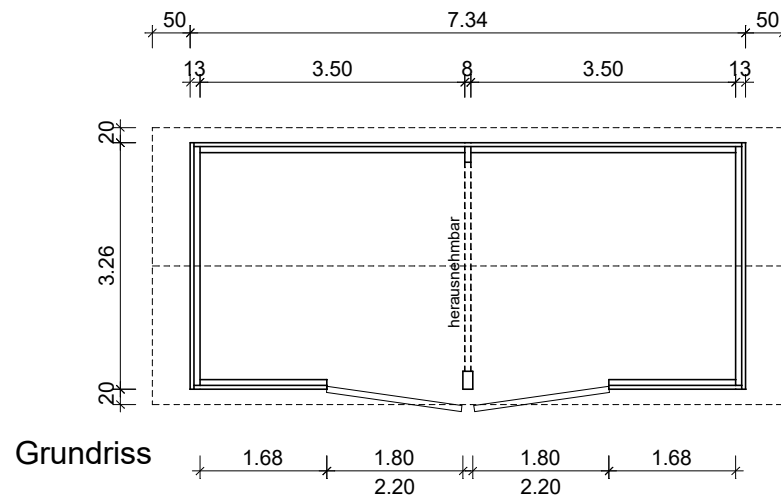

# Jubiläumshütte 3,26 x 7,34m

## Ansichten

Frontansicht

Seitenansicht rechts

Rückansicht

Seitenansicht links