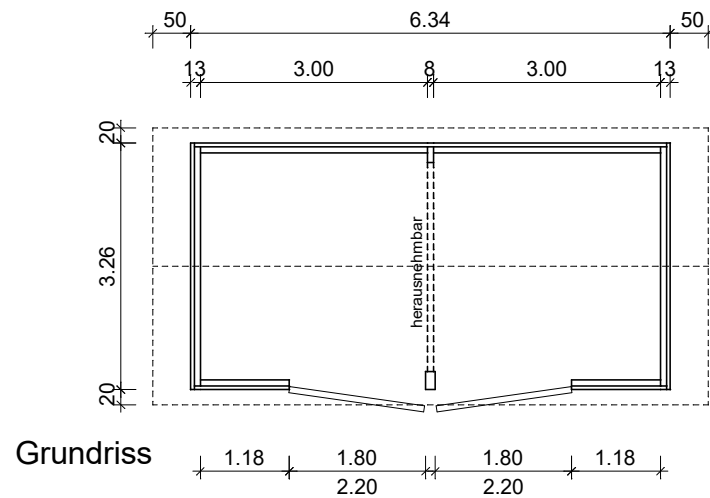

Jubiläumshütte 3,26 x 6,34m

Ansichten

Frontansicht

Seitenansicht rechts

Rückansicht

Seitenansicht links