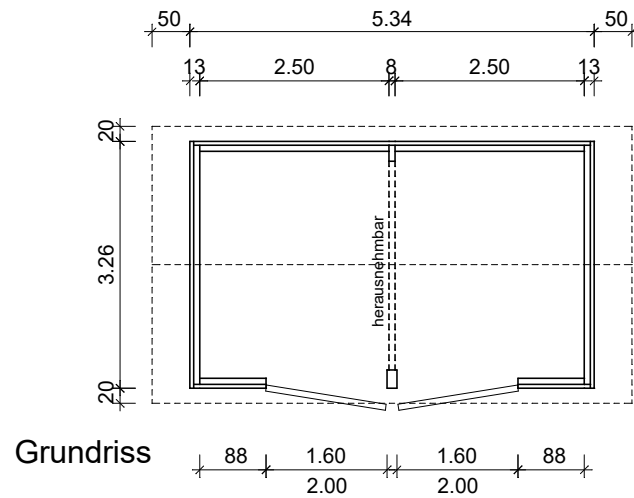

# Jubiläumshütte 3,26 x 5,34m

## Ansichten

Frontansicht

Seitenansicht rechts

Rückansicht

Seitenansicht links