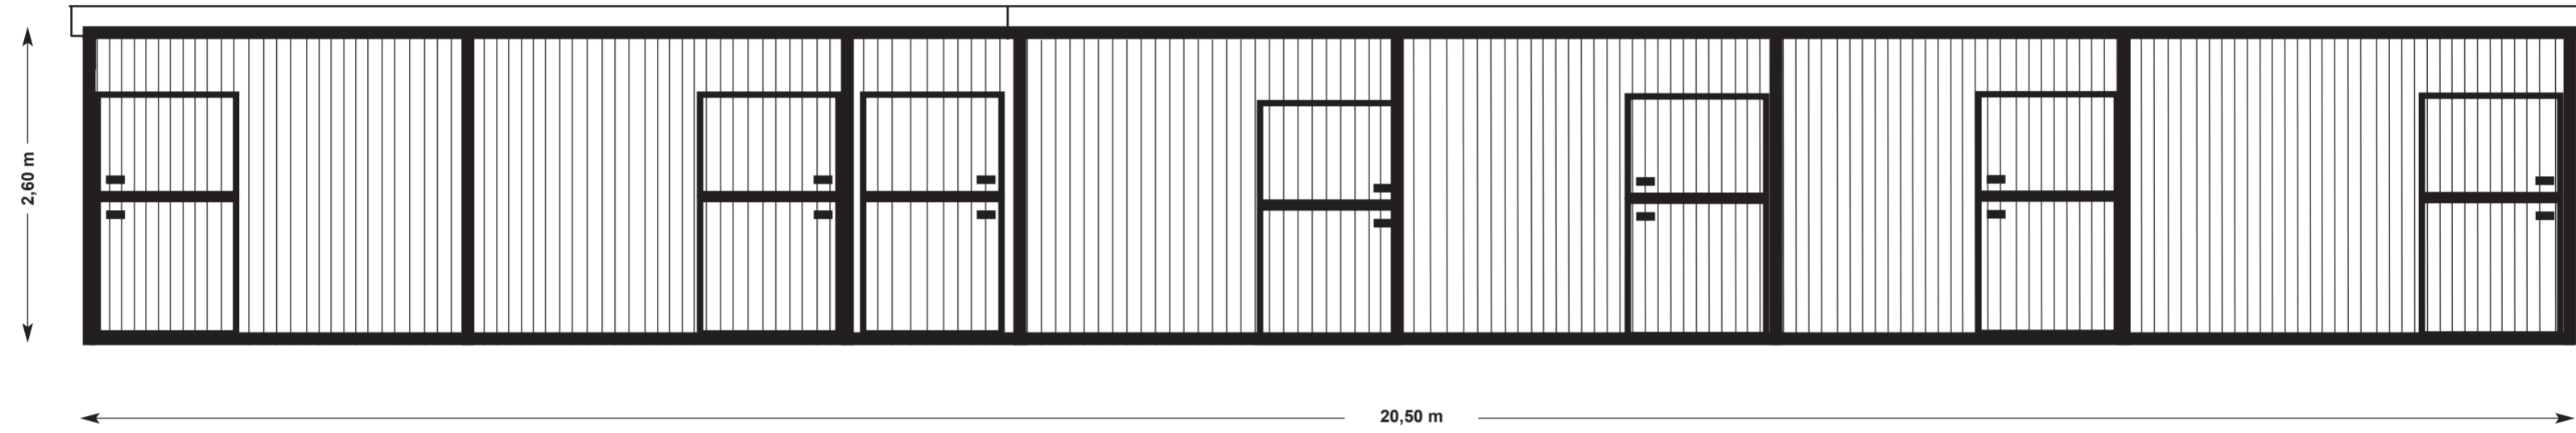

Projekt Nr. 3: Stallung 6,50 x 20,50m

Skandwood · W. Kau · Junkerhohlweg 17a · 24939 Flensburg · Tel. 0461 / 406810 - 0 · Fax 0461 / 406810 - 29

Projekt Nr. 3: Stallung 6,50 x 20,50m

Skandwood · W. Kau · Junkerhohlweg 17a · 24939 Flensburg · Tel. 0461 / 406810 - 0 · Fax 0461 / 406810 - 29

Frontwand

Rückwand

Projekt Nr. 3: Stallung 6,50 x 20,50m

Skandwood · W. Kau · Junkerhohlweg 17a · 24939 Flensburg · Tel. 0461 / 406810 - 0 · Fax 0461 / 406810 - 29

Seiten-
ansichten