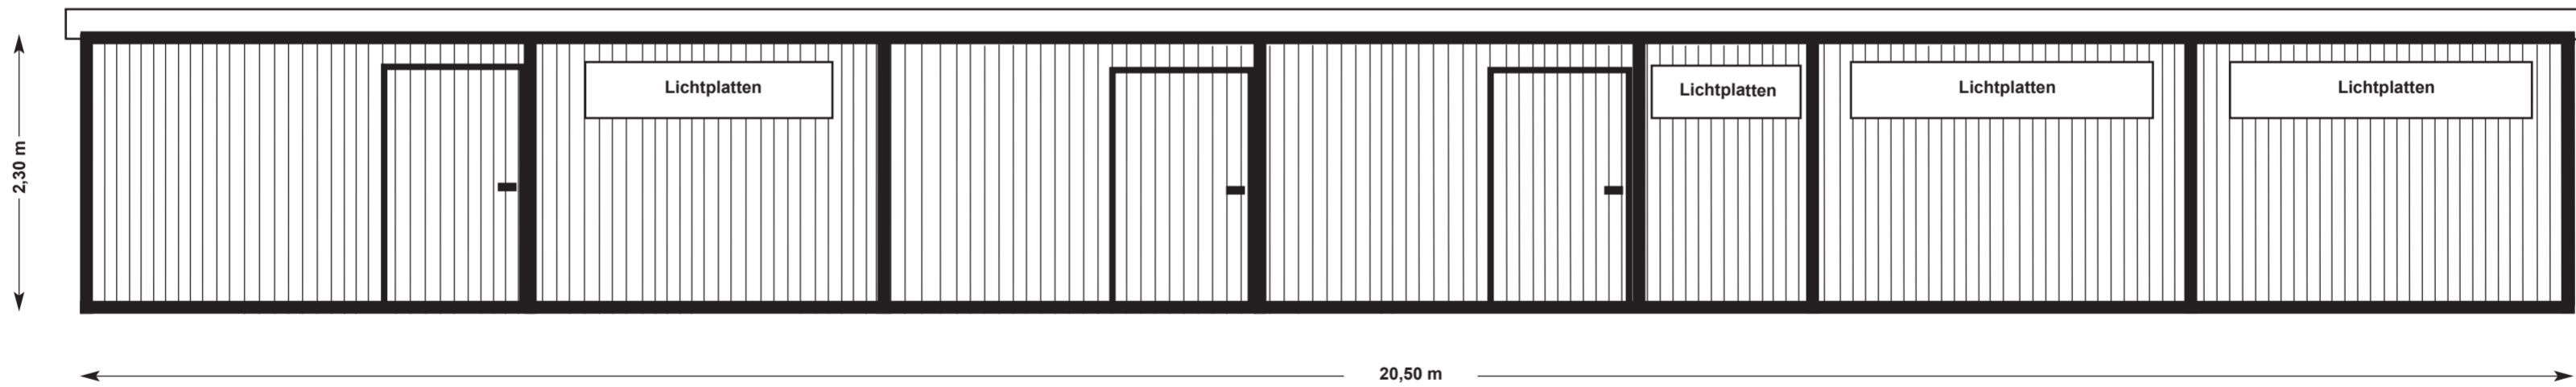

Projekt Nr. 3: Stallung 6,50 x 20,50m

Skandwood · W. Kau · Junkerhohlweg 17a · 24939 Flensburg · Tel. 0461 / 406810 - 0 · Fax 0461 / 406810 - 29

Projekt Nr. 3: Stallung 6,50 x 20,50m

Skandwood · W. Kau · Junkerhohlweg 17a · 24939 Flensburg · Tel. 0461 / 406810 - 0 · Fax 0461 / 406810 - 29

Frontwand

Rückwand

Projekt Nr. 3: Stallung 6,50 x 20,50m

Skandwood · W. Kau · Junkerhohlweg 17a · 24939 Flensburg · Tel. 0461 / 406810 - 0 · Fax 0461 / 406810 - 29

Seiten-
ansichten