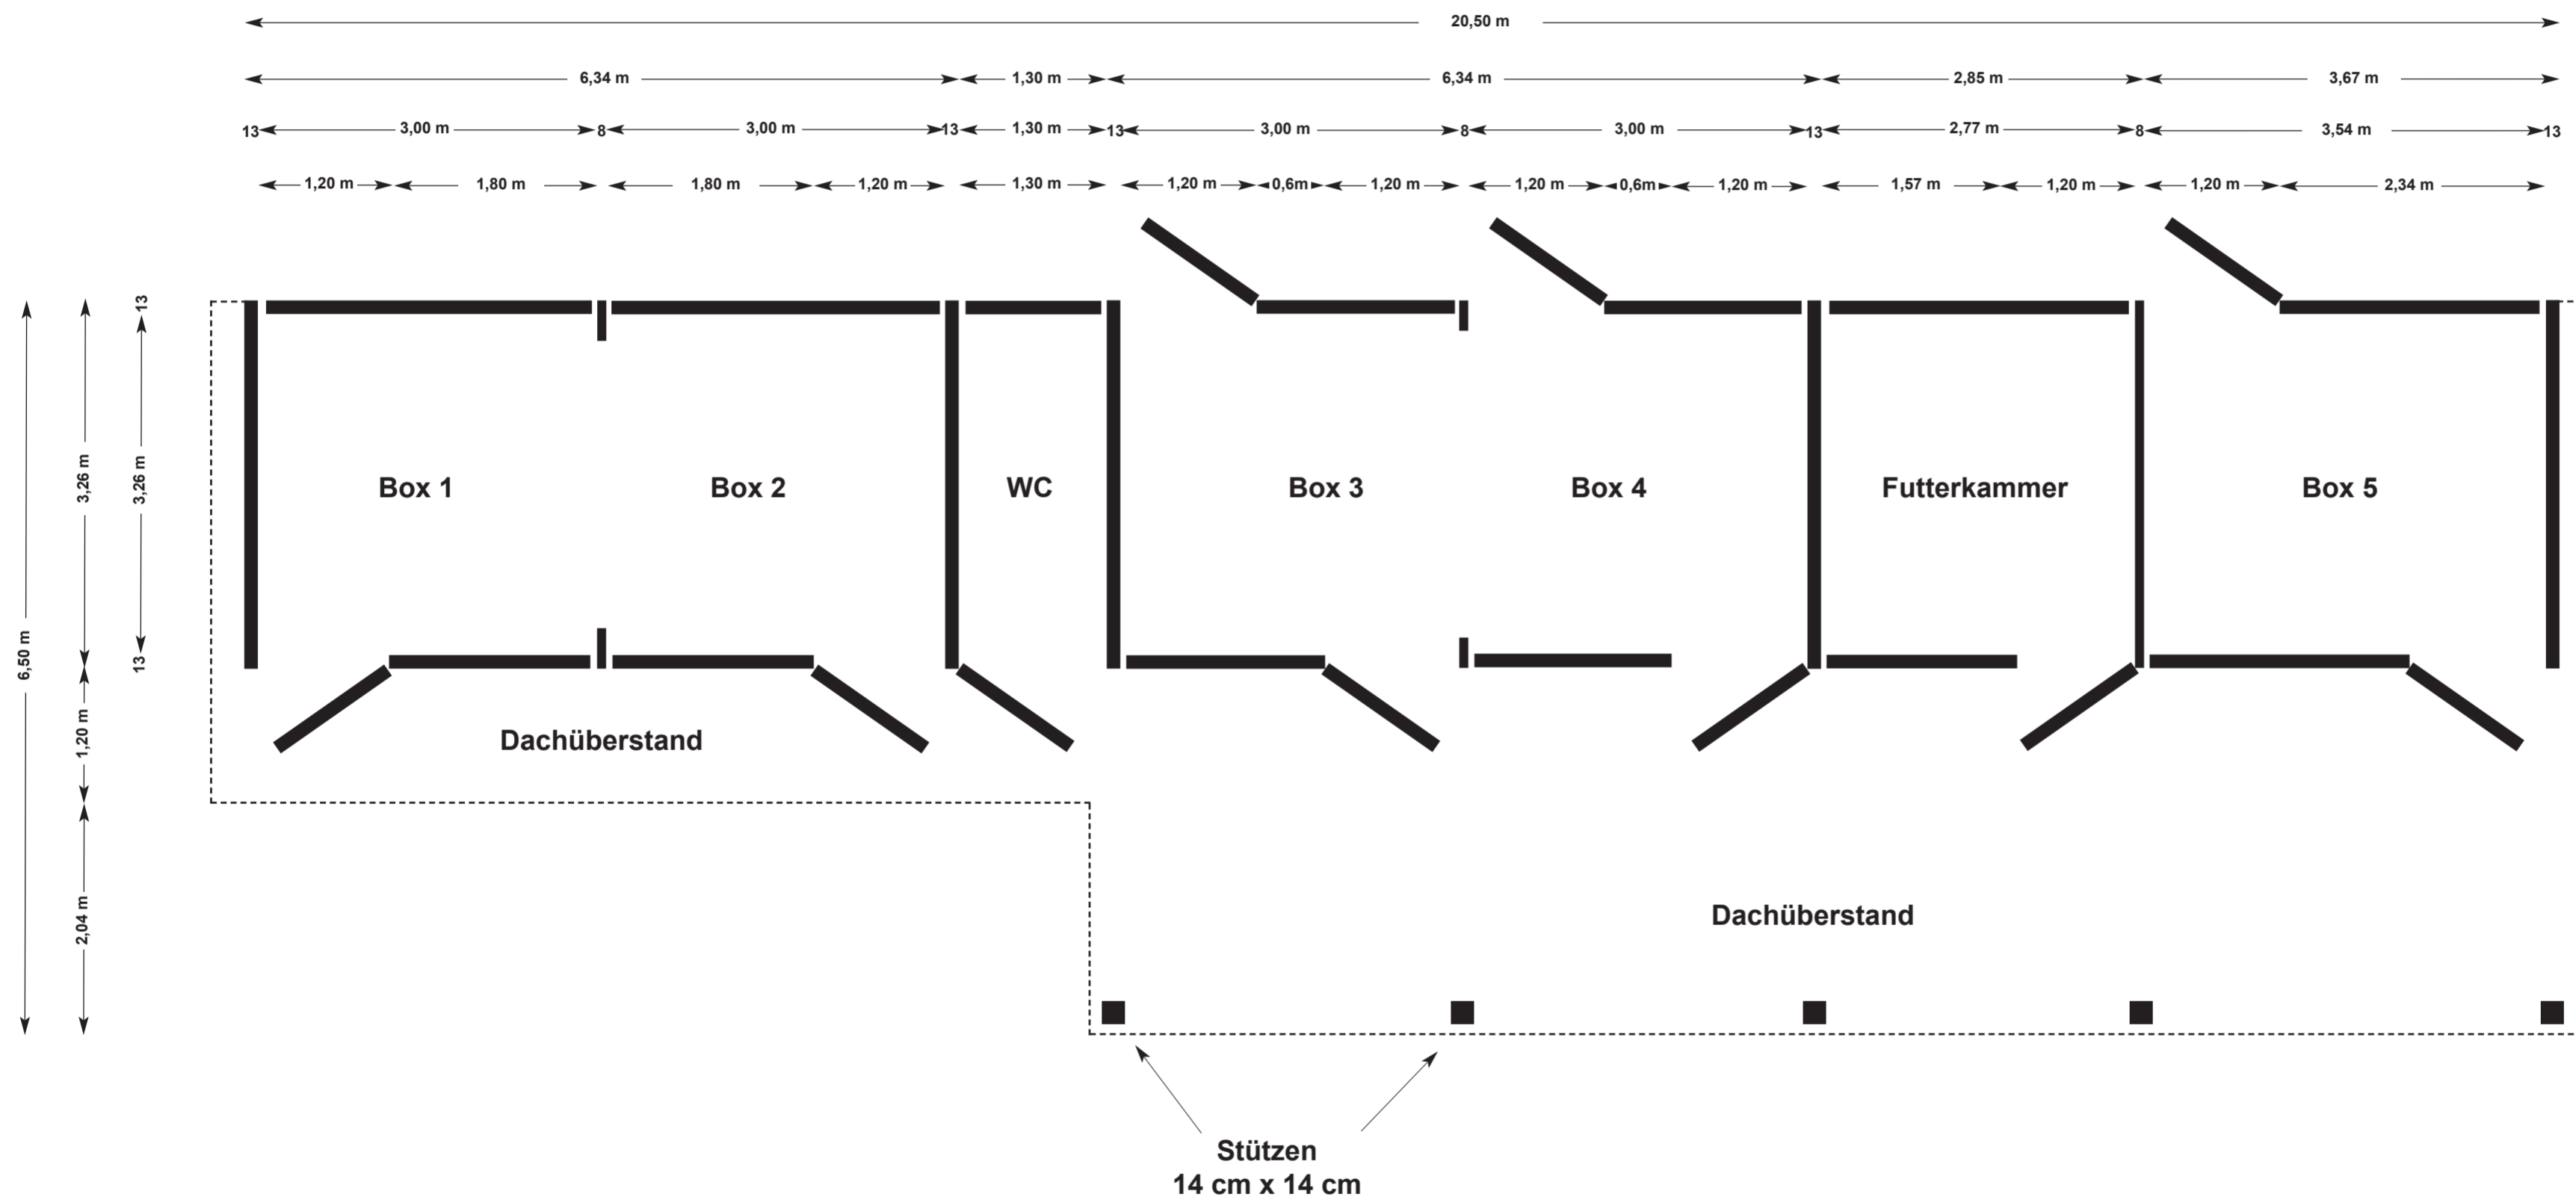

Projekt Nr. 3: Stallung 6,50 x 20,50m

Skandwood · W. Kau · Junkerhohlweg 17a · 24939 Flensburg · Tel. 0461 / 406810 - 0 · Fax 0461 / 406810 - 29

Projekt Nr. 3: Stallung 6,50 x 20,50m

Skandwood · W. Kau · Junkerhohlweg 17a · 24939 Flensburg · Tel. 0461 / 406810 - 0 · Fax 0461 / 406810 - 29

Frontwand

Rückwand

Projekt Nr. 3: Stallung 6,50 x 20,50m

Skandwood · W. Kau · Junkerhohlweg 17a · 24939 Flensburg · Tel. 0461 / 406810 - 0 · Fax 0461 / 406810 - 29

Seiten-
ansichten