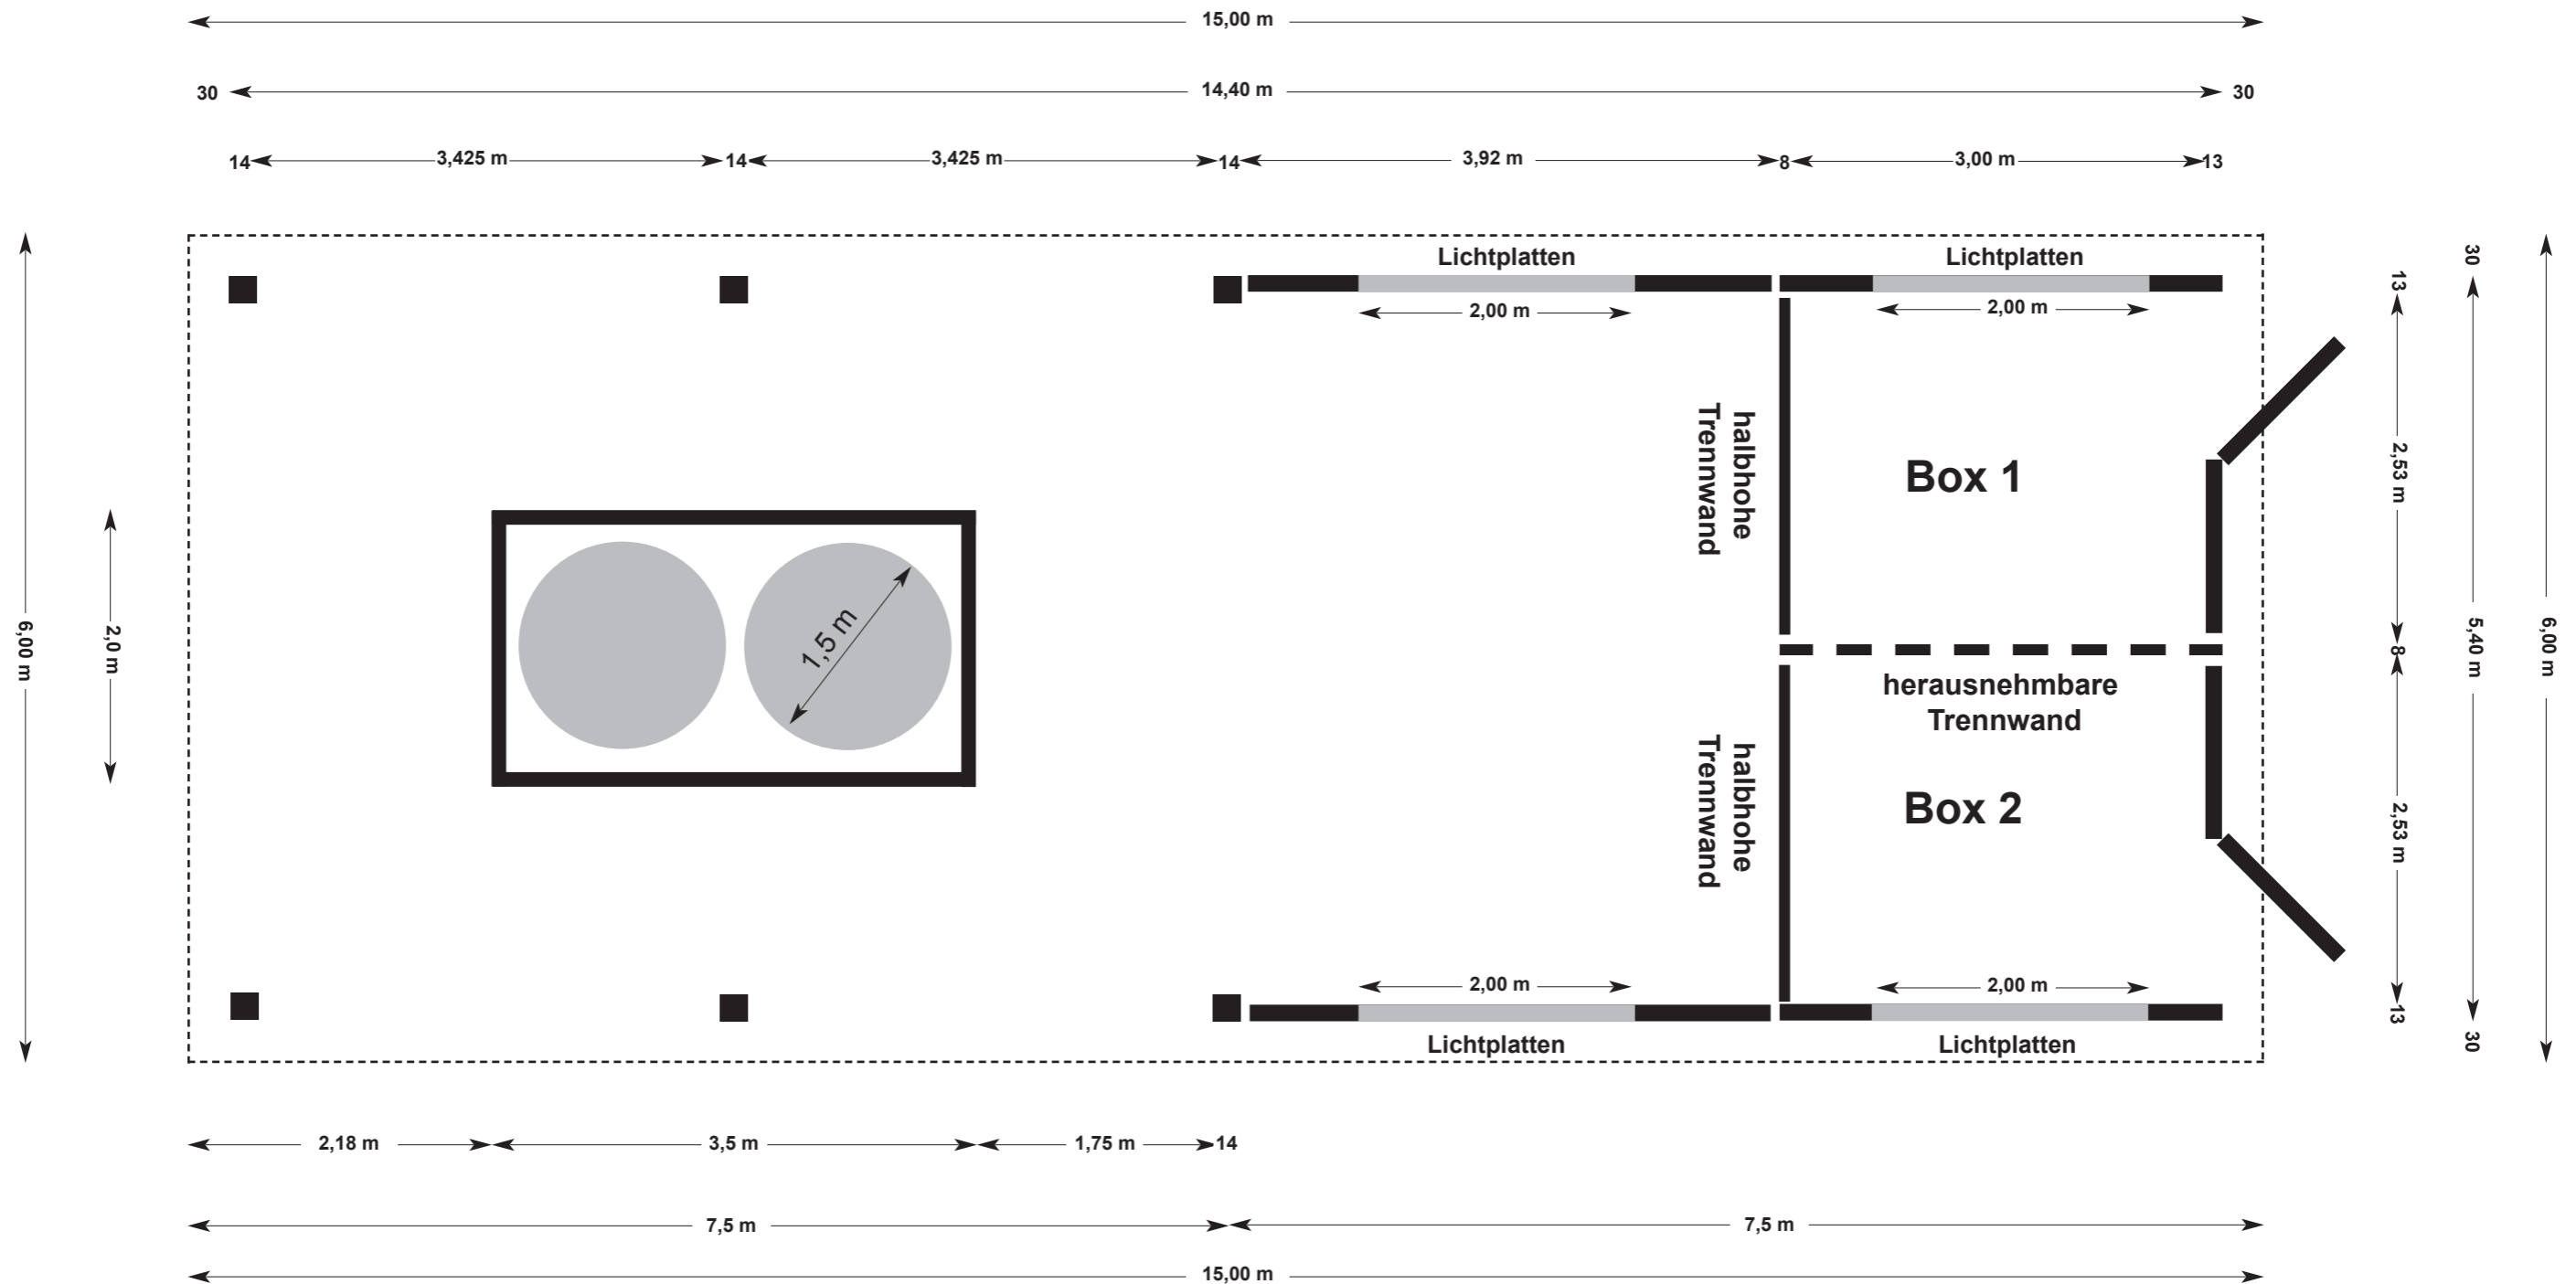

Projekt Nr. 24: Futterraufen-Außenboxen-Kombination 6,00 m x 15,00 m

Skandwood · W. Kau · Junkerhohlweg 17a · 24939 Flensburg · Tel. 0461 / 406810 - 0 · Fax 0461 / 406810 - 29

Projekt Nr. 24: Futterraufen-Außenboxen-Kombination 6,00 m x 15,00 m

Skandwood · W. Kau · Junkerhohlweg 17a · 24939 Flensburg · Tel. 0461 / 406810 - 0 · Fax 0461 / 406810 - 29

Vorderansicht

Rückansicht

Projekt Nr. 24: Futterraufen-Außenboxen-Kombination 6,00 m x 15,00 m

Skandwood · W. Kau · Junkerhohlweg 17a · 24939 Flensburg · Tel. 0461 / 406810 - 0 · Fax 0461 / 406810 - 29

Seitenansicht links

Seitenansicht rechts