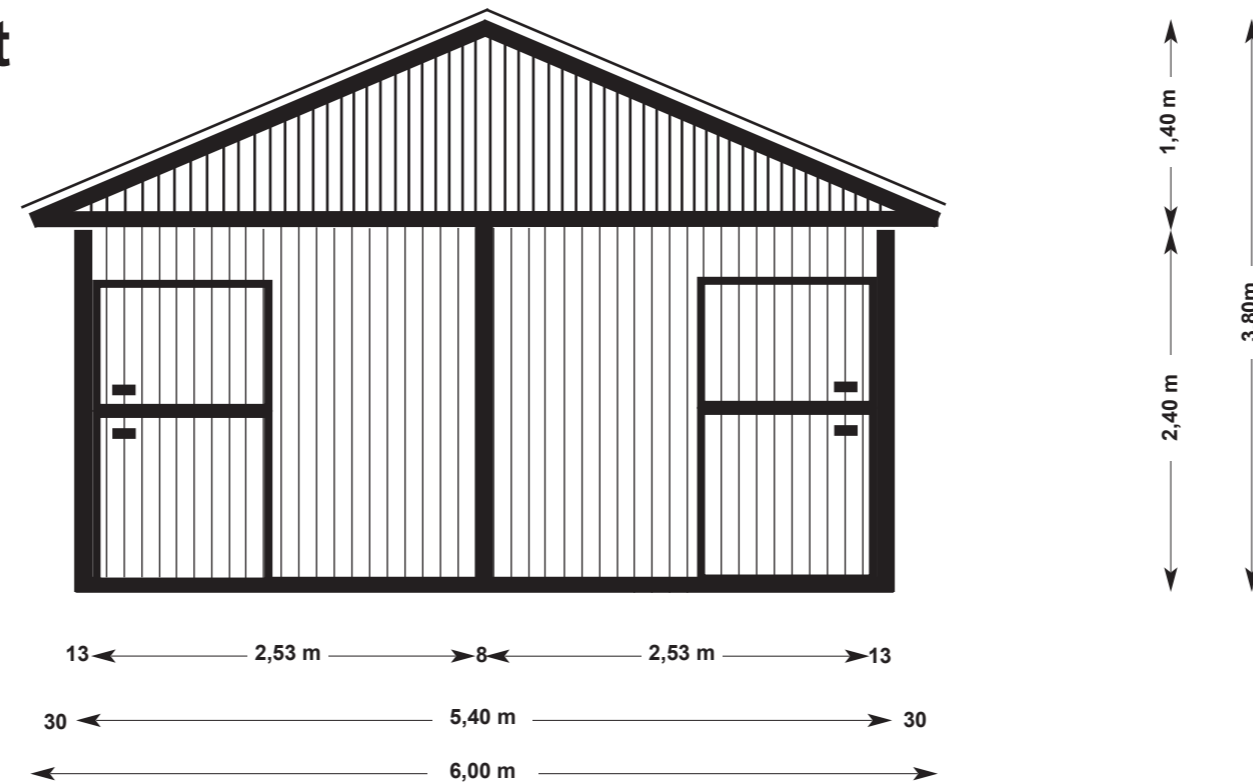

Projekt Nr. 24: Futterraufen-Außenboxen-Kombination 6,00 m x 15,00 m

Skandwood · W. Kau · Junkerhohlweg 17a · 24939 Flensburg · Tel. 0461 / 406810 - 0 · Fax 0461 / 406810 - 29

Projekt Nr. 24: Futterraufen-Außenboxen-Kombination 6,00 m x 15,00 m

Skandwood · W. Kau · Junkerhohlweg 17a · 24939 Flensburg · Tel. 0461 / 406810 - 0 · Fax 0461 / 406810 - 29

Vorderansicht

Rückansicht

Projekt Nr. 24: Futterraufen-Außenboxen-Kombination 6,00 m x 15,00 m

Skandwood · W. Kau · Junkerhohlweg 17a · 24939 Flensburg · Tel. 0461 / 406810 - 0 · Fax 0461 / 406810 - 29

Seitenansicht links

Seitenansicht rechts