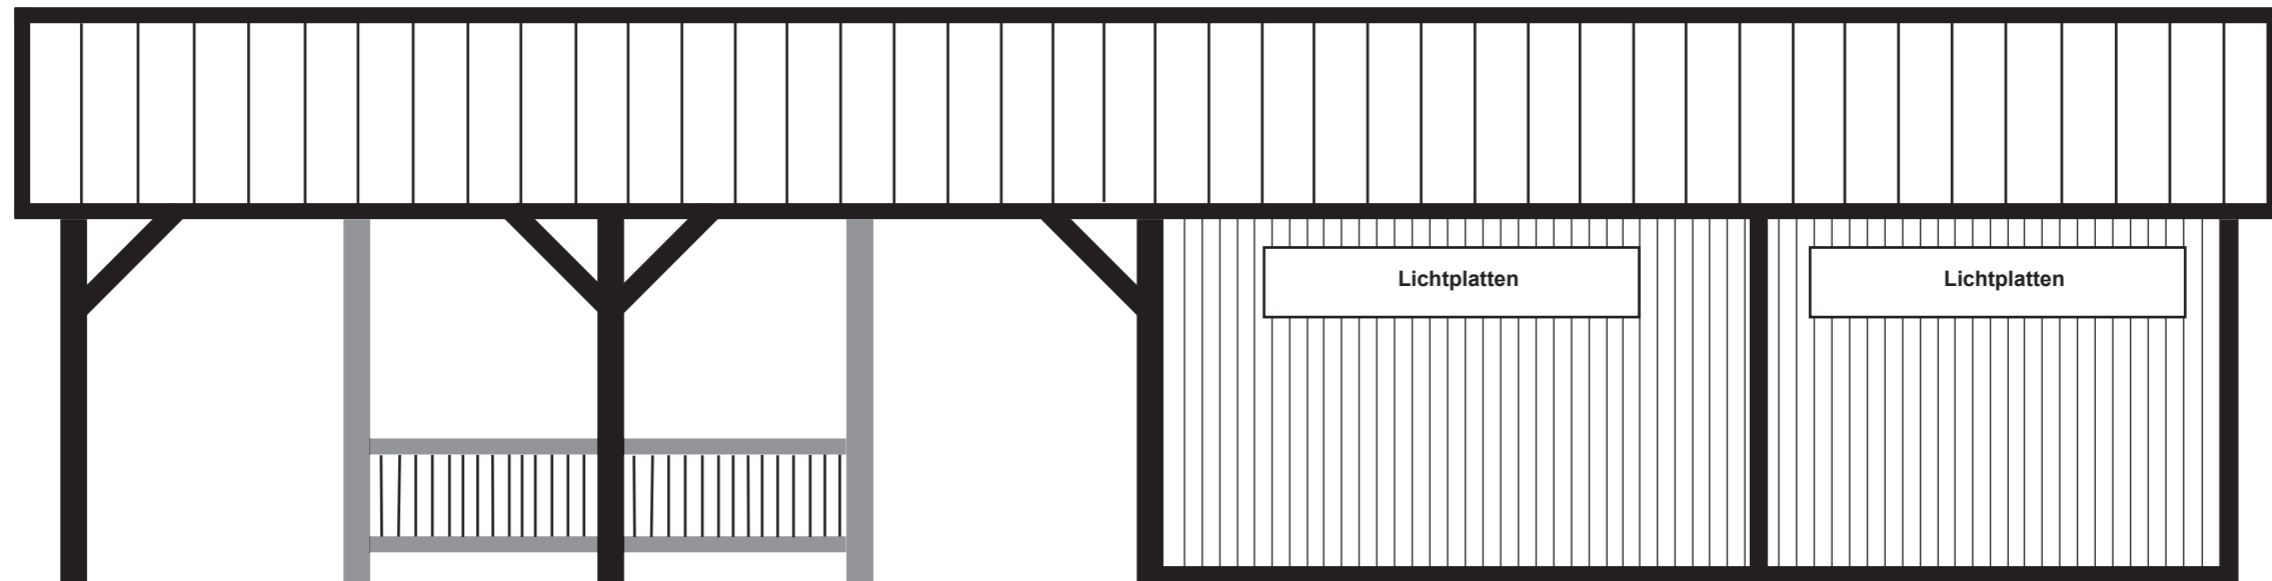

Projekt Nr. 24: Futterraufen-Außenboxen-Kombination 6,00 m x 15,00 m

Skandwood · W. Kau · Junkerhohlweg 17a · 24939 Flensburg · Tel. 0461 / 406810 - 0 · Fax 0461 / 406810 - 29

Projekt Nr. 24: Futterraufen-Außenboxen-Kombination 6,00 m x 15,00 m

Skandwood · W. Kau · Junkerhohlweg 17a · 24939 Flensburg · Tel. 0461 / 406810 - 0 · Fax 0461 / 406810 - 29

Vorderansicht

Rückansicht

Projekt Nr. 24: Futterraufen-Außenboxen-Kombination 6,00 m x 15,00 m

Skandwood · W. Kau · Junkerhohlweg 17a · 24939 Flensburg · Tel. 0461 / 406810 - 0 · Fax 0461 / 406810 - 29

Seitenansicht links

Seitenansicht rechts