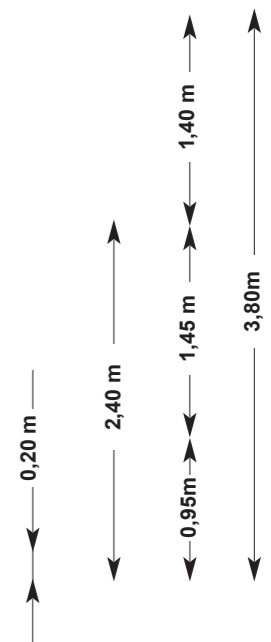

Projekt Nr. 24: Futterraufen-Außenboxen-Kombination 6,00 m x 15,00 m

Skandwood · W. Kau · Junkerhohlweg 17a · 24939 Flensburg · Tel. 0461 / 406810 - 0 · Fax 0461 / 406810 - 29

Projekt Nr. 24: Futterraufen-Außenboxen-Kombination 6,00 m x 15,00 m

Skandwood · W. Kau · Junkerhohlweg 17a · 24939 Flensburg · Tel. 0461 / 406810 - 0 · Fax 0461 / 406810 - 29

Vorderansicht

Rückansicht

Projekt Nr. 24: Futterraufen-Außenboxen-Kombination 6,00 m x 15,00 m

Skandwood · W. Kau · Junkerhohlweg 17a · 24939 Flensburg · Tel. 0461 / 406810 - 0 · Fax 0461 / 406810 - 29

Seitenansicht links

Seitenansicht rechts