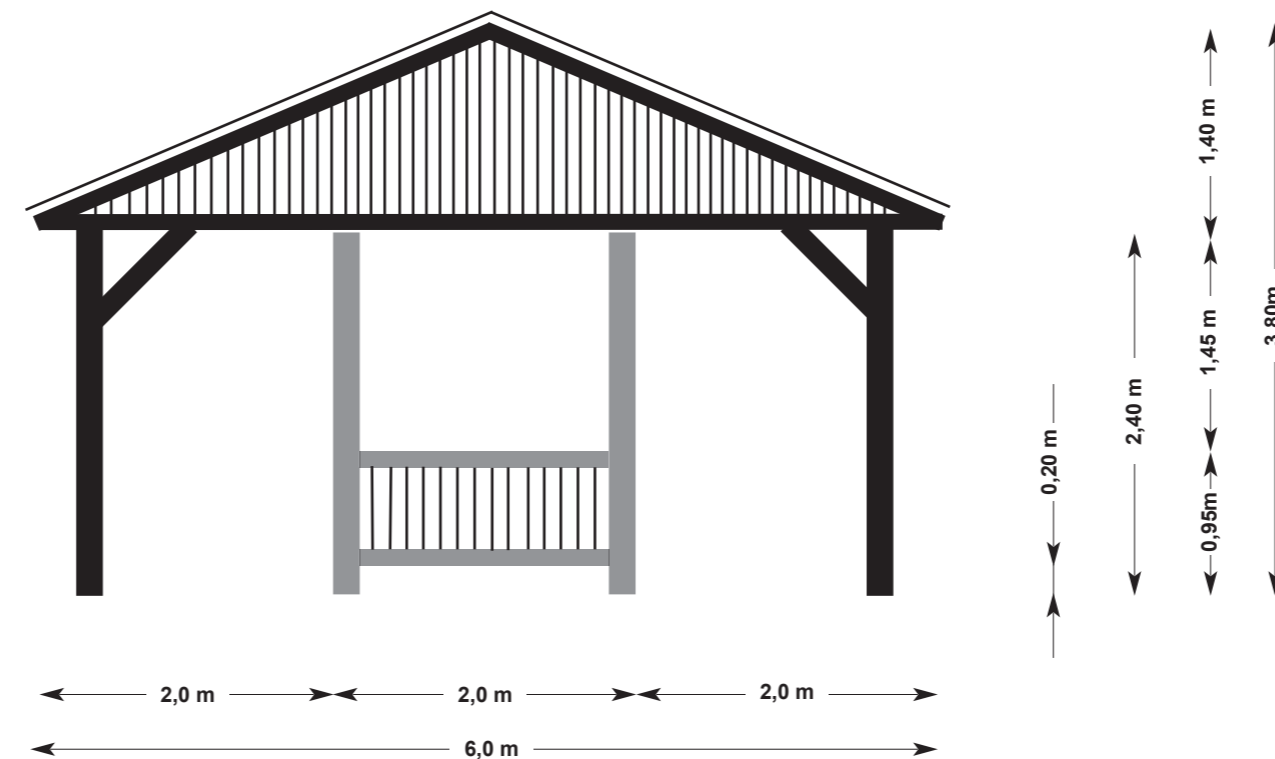

Projekt Nr. 24: Futterraufen-Außenboxen-Kombination 6,00 m x 15,00 m

Skandwood · W. Kau · Junkerhohlweg 17a · 24939 Flensburg · Tel. 0461 / 406810 - 0 · Fax 0461 / 406810 - 29

Projekt Nr. 24: Futterraufen-Außenboxen-Kombination 6,00 m x 15,00 m

Skandwood · W. Kau · Junkerhohlweg 17a · 24939 Flensburg · Tel. 0461 / 406810 - 0 · Fax 0461 / 406810 - 29

Vorderansicht

Rückansicht

Projekt Nr. 24: Futterraufen-Außenboxen-Kombination 6,00 m x 15,00 m

Skandwood · W. Kau · Junkerhohlweg 17a · 24939 Flensburg · Tel. 0461 / 406810 - 0 · Fax 0461 / 406810 - 29

Seitenansicht links

Seitenansicht rechts